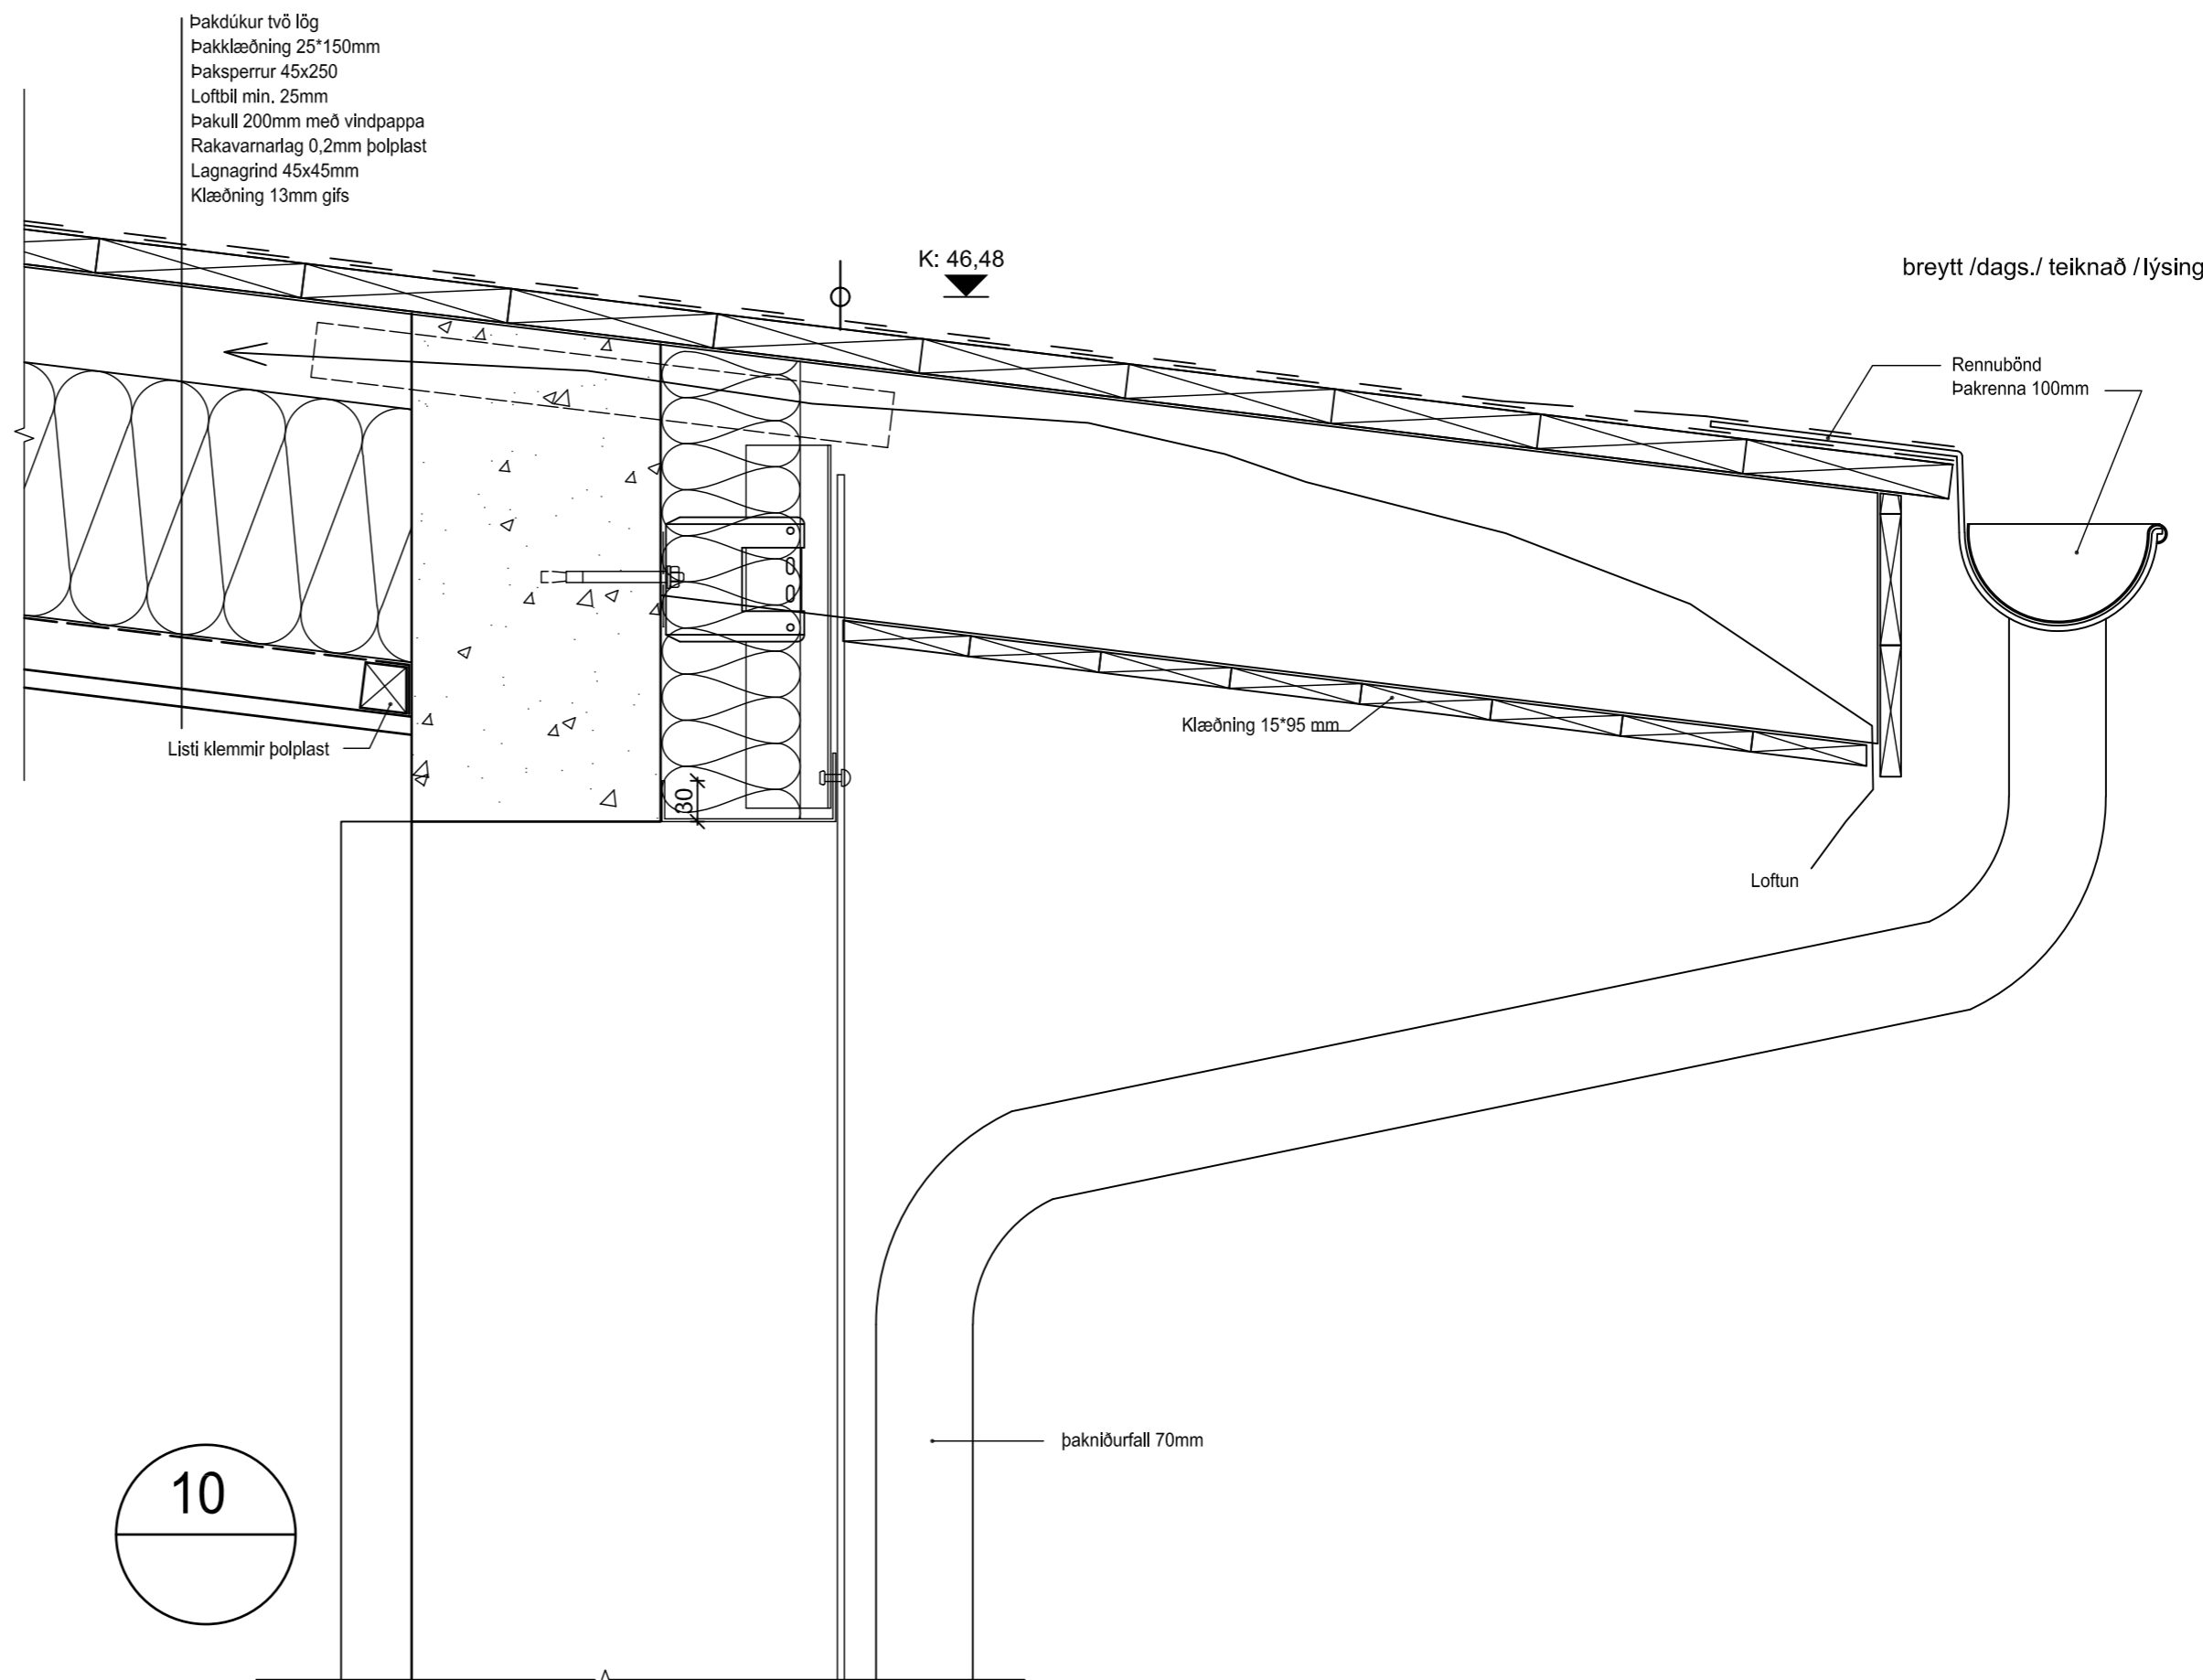

Þakdúkur tvö lög
 Þakklæðning 25*150mm
 Loftbil mín. 25mm
 Þakull 200mm með vindpappa
 Rakavarnarlag 0,2mm þolplast
 Lagnagrind 45x45mm
 Klæðning 13mm gífs

9

Þakdúkur tvö lög
 Þakklæðning 25*150mm
 Þaksperrur 45x250
 Loftbil mín. 25mm
 Þakull 200mm með vindpappa
 Rakavarnarlag 0,2mm þolplast
 Lagnagrind 45x45mm
 Klæðning 13mm gífs