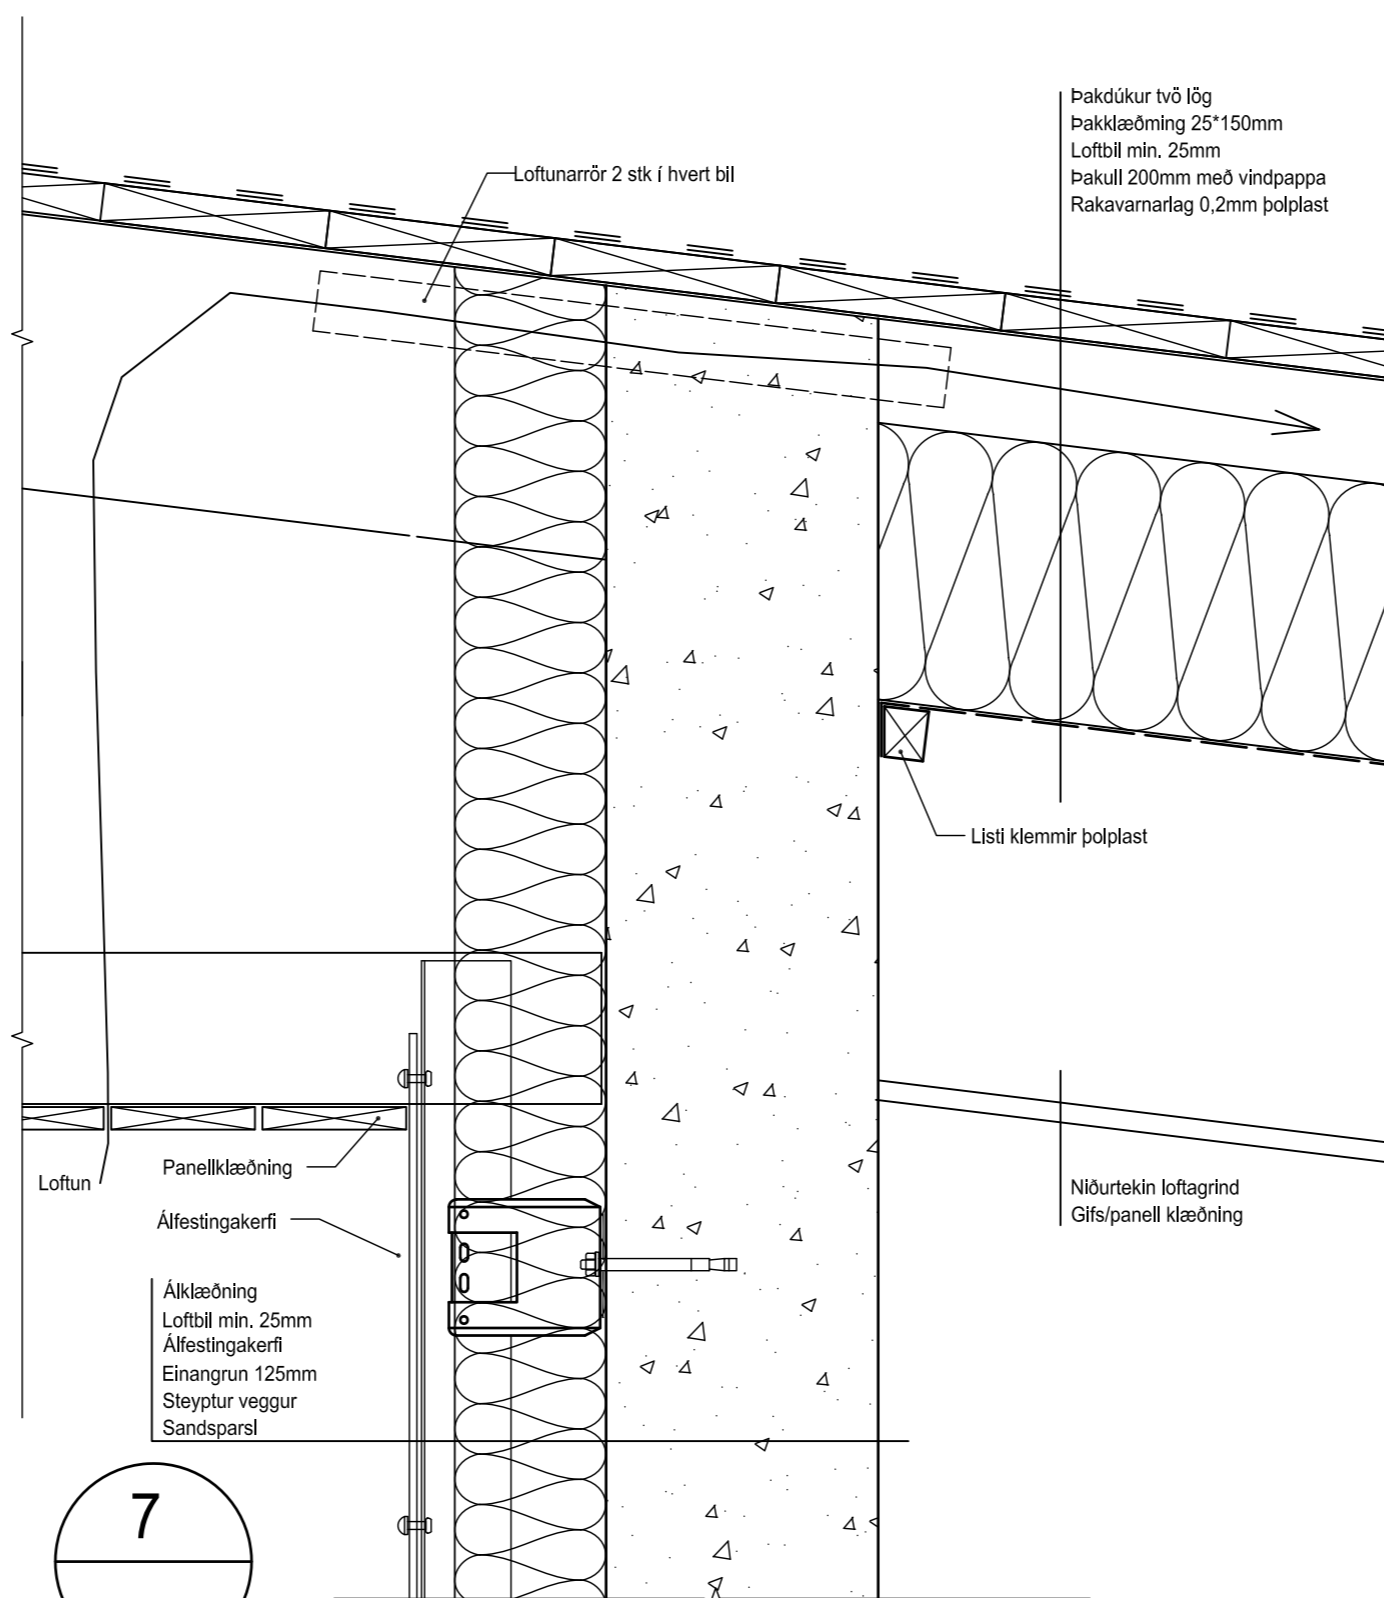

6

7

8

Völuskarð 11
Hafnarfjörður
Gluggateikning

Hannað / teiknað : ff Verknúmer : 2001
Mælikvarði : 1/20 Dagsetning : 10.02.2022

Teikn.nr. 402

Aðalhönnuður :
Friðrik Friðriksson arkitekt Faí, Kt: 211256-4519

Studio F - arkitektar
Kelduhvammur 6, 220 Hafnarfjörður
Kt: 430707-1670 S: 571 0202 / 864 9610 Netf: studiof@islandia.is