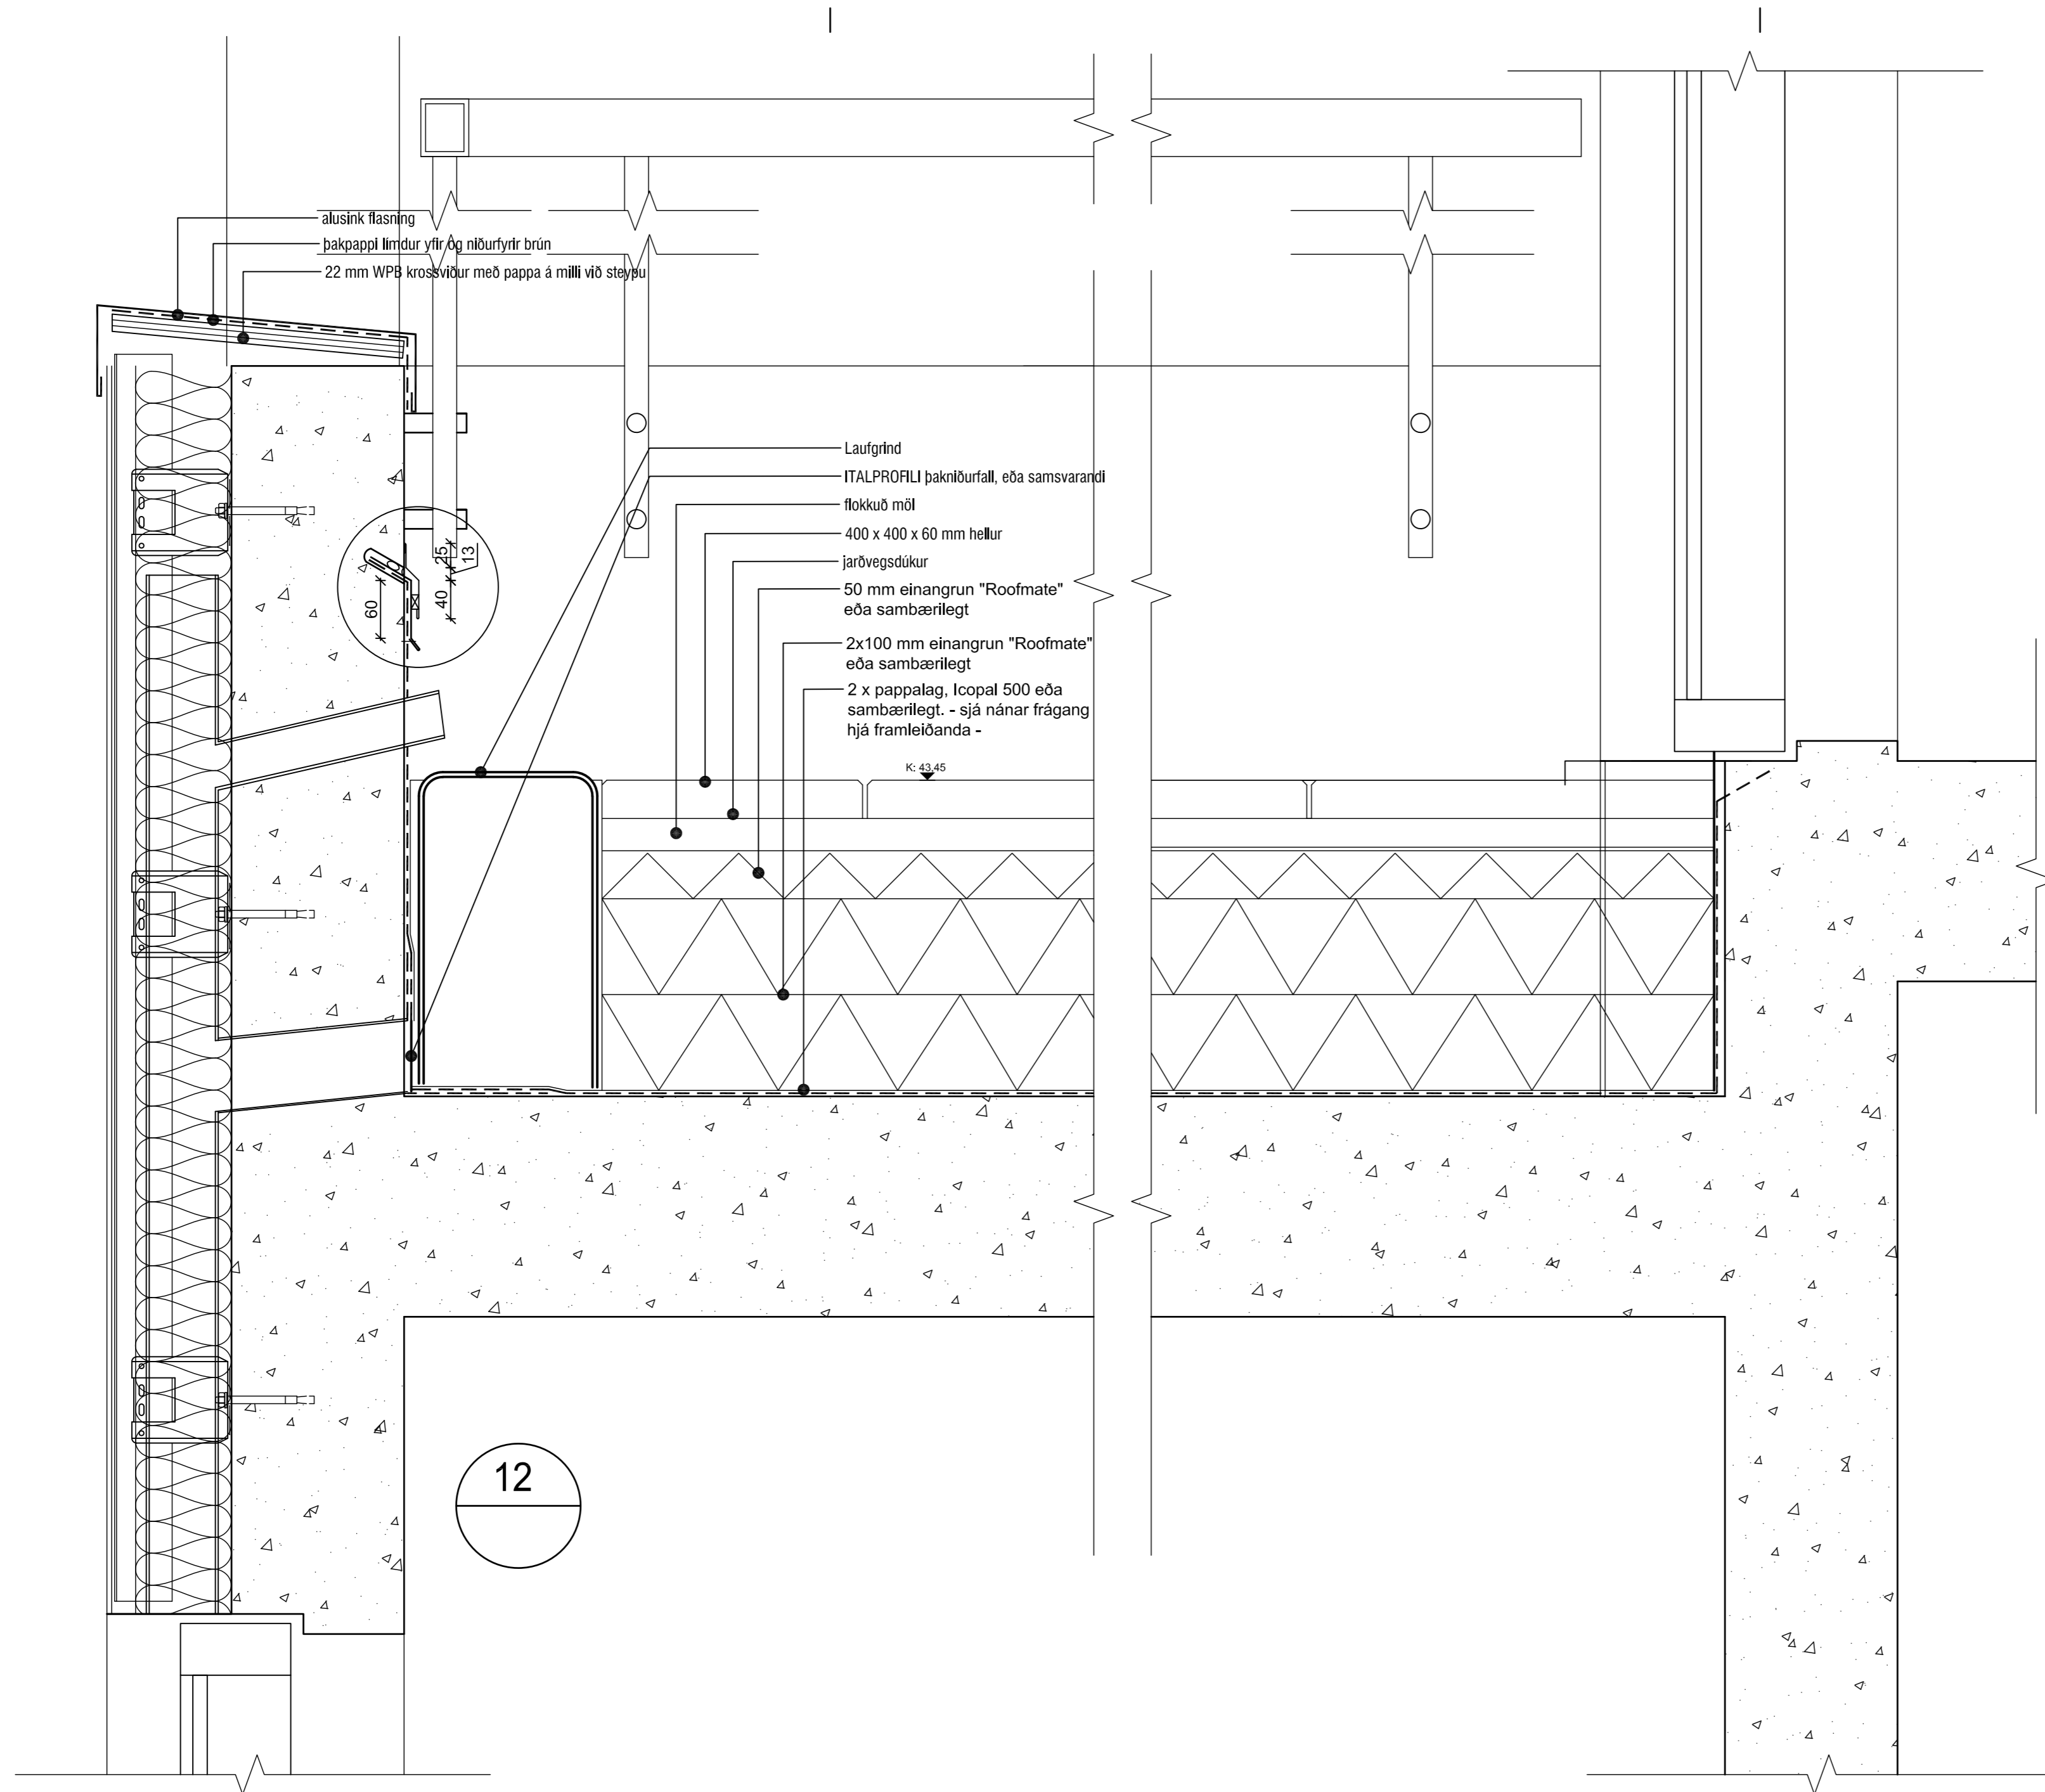

breytt/dags./ teiknað/lýsing

Völuskarð 11
Hafnarfjörður
Gluggateikning

Hannað / teiknað : ff Verknúmer : 2001
Mælikvarði : 1/20 Dagsetning : 10.02.2022

Teikn.nr. 405

Aðalhönnuður :
Friðrik Friðriksson arkitekt Faí, Kt: 211256-4519

Studio F - arkitektar
Kelduhvammur 6, 220 Hafnarfjörður
Kt: 430707-1670 S: 571 0202 / 864 9610 Netf: studiof@islandia.is