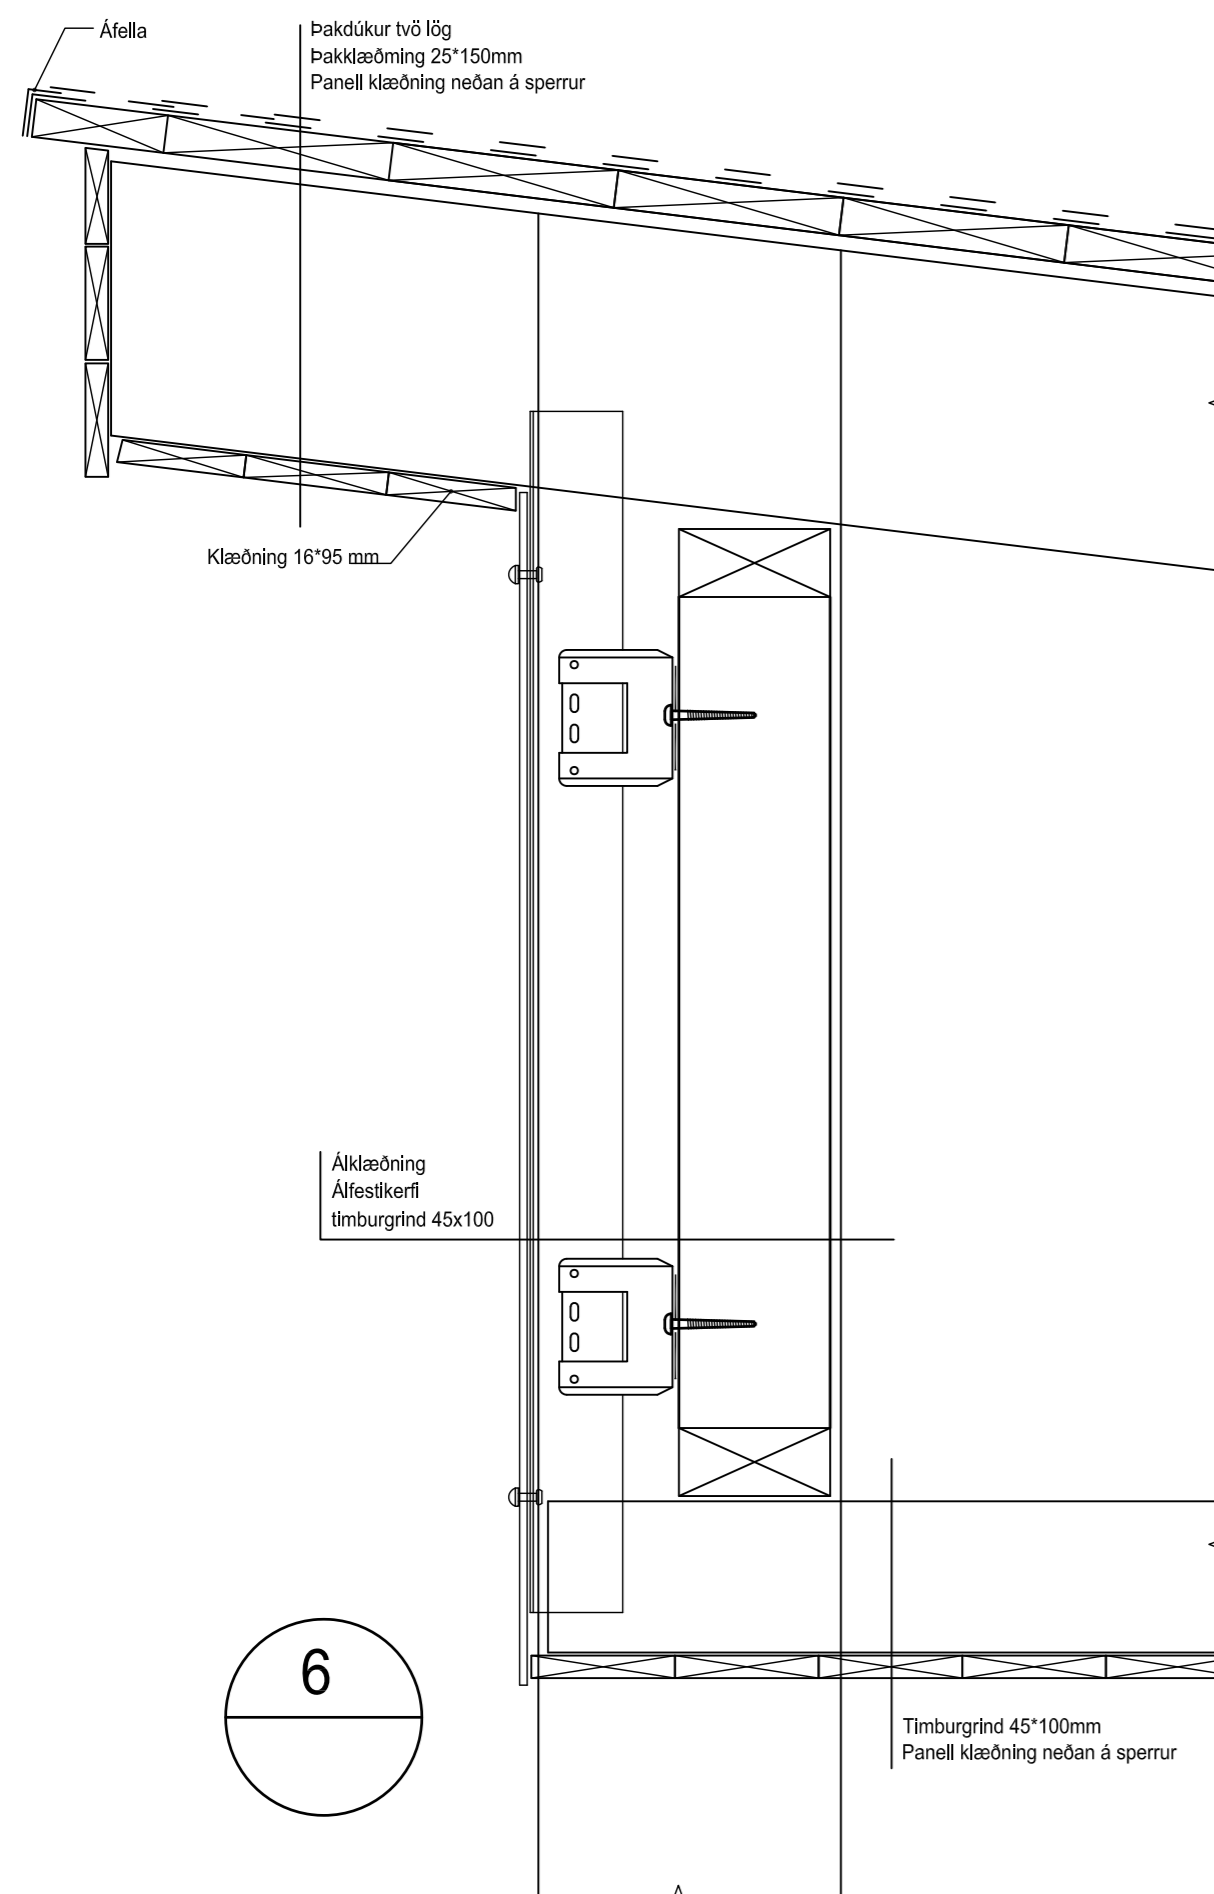

6

7

8

Völuskarð 11
Hafnarfjörður
Gluggateikning

Hannað / teiknað : ff Verknúmer : 2001
Mælikvarði : 1/20 Dagsetning : 10.02.2022

Teikn.nr. 402

Aðalhönnuður :
Friðrik Friðriksson arkitekt Faí, Kt: 211256-4519

Studio F - arkitektar
Kelduhvammur 6, 220 Hafnarfjörður
Kt: 430707-1670 S: 571 0202 / 864 9610 Netf: studiof@islandia.is