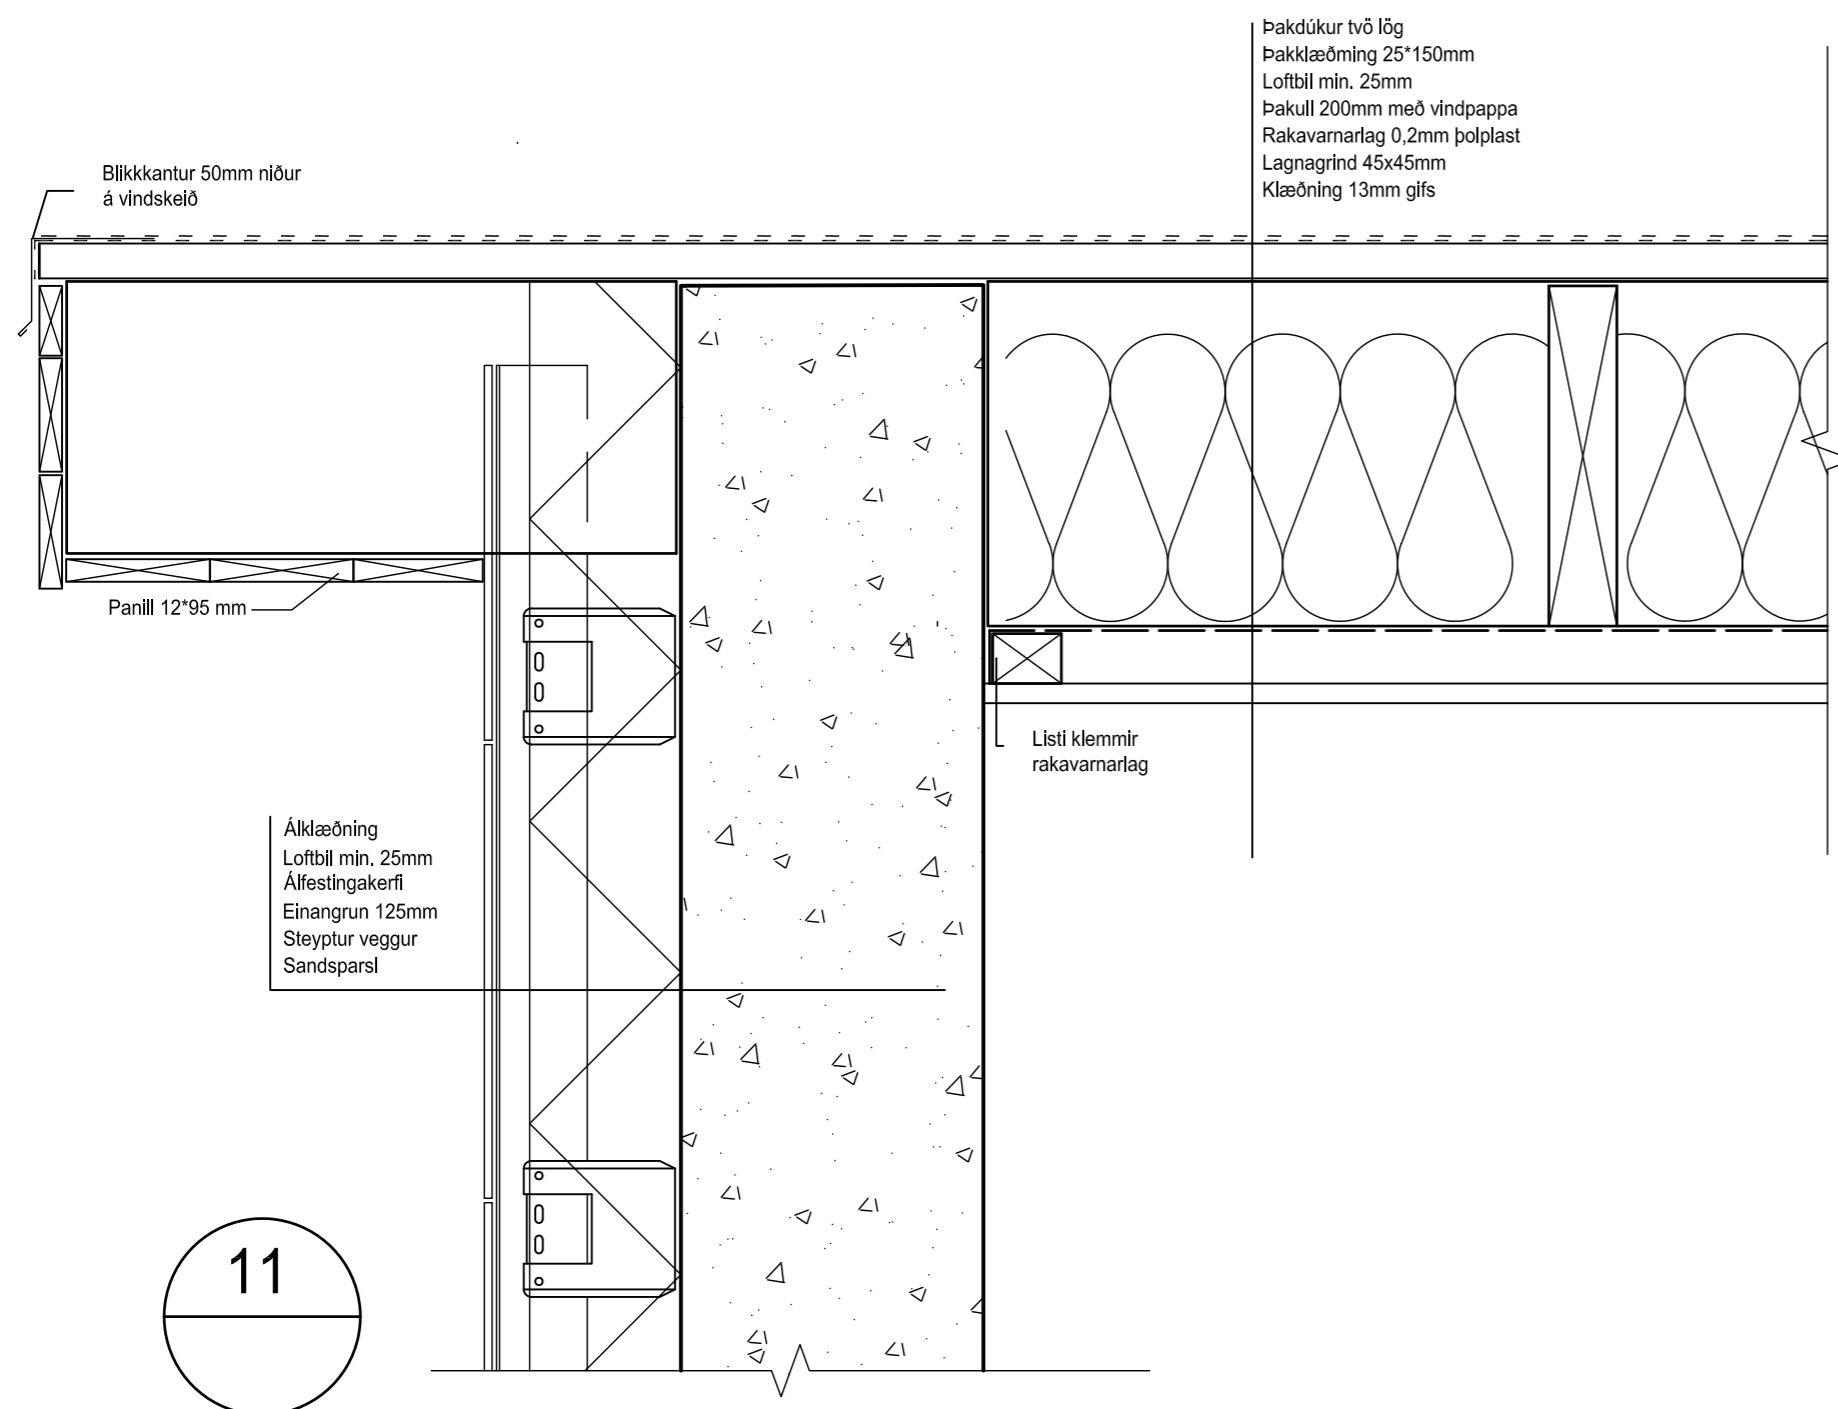

breytt /dags./ teiknað /lýsing

Völuskarð 11
Hafnarfjörður
Gluggateikning

Hannað / teiknað : ff Verknúmer : 2001
Mælikvarði : 1/20 Dagsetning : 10.02.2022

Teikn.nr. 404

Aðalhönnuður :
Friðrik Friðriksson arkitekt Faí, Kt: 211256-4519

Studio F - arkitektar
Kelduhvammur 6, 220 Hafnarfjörður
Kt: 430707-1670 S: 571 0202 / 864 9610 Netf: studiof@islandia.is