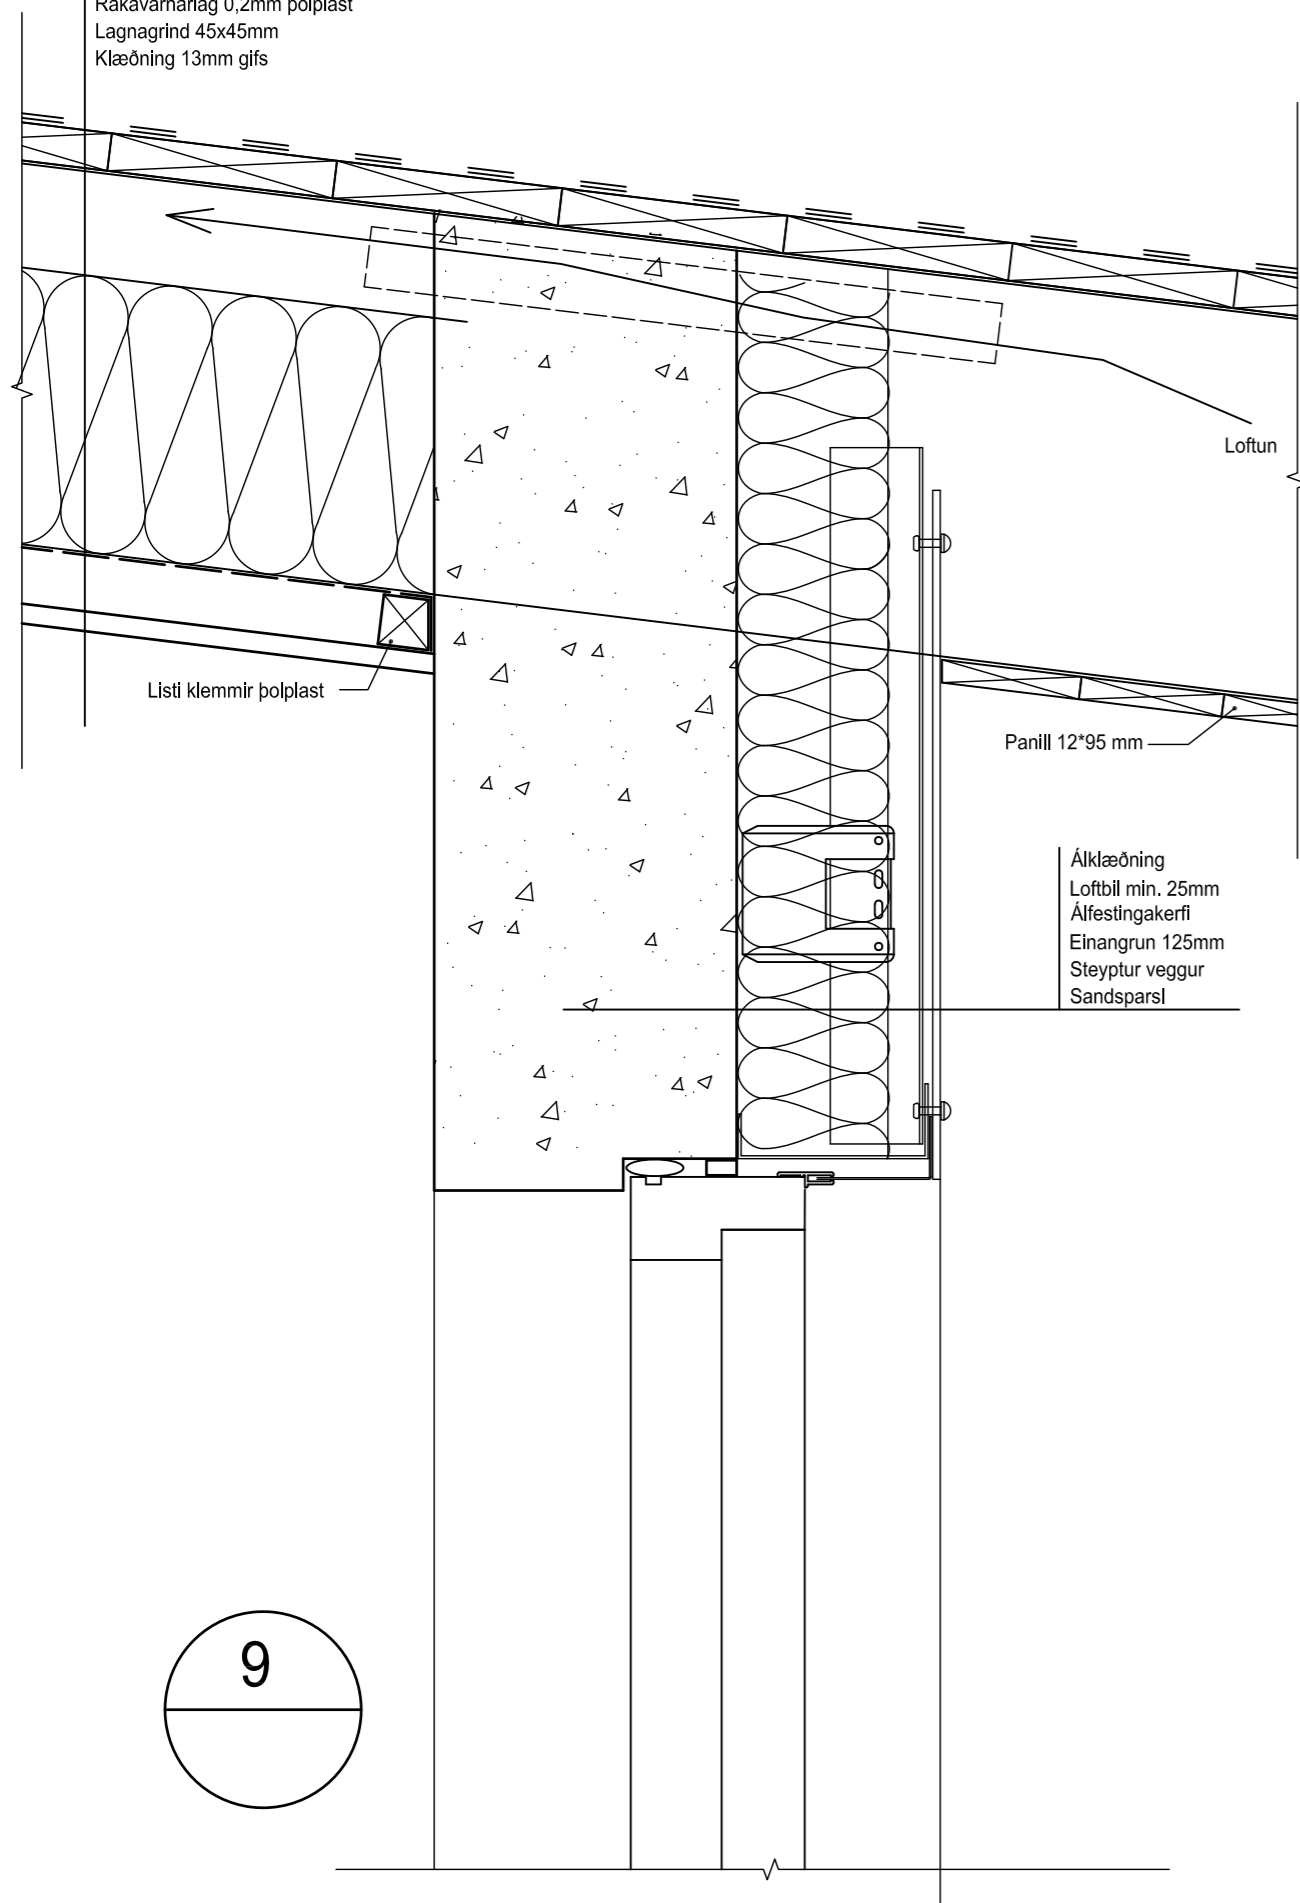

Þakdúkur tvö lög
Þakklæðning 25*150mm
Loftbil mín. 25mm
Þakull 200mm með vindpappa
Rakavarnarlag 0,2mm þolplast
Lagnagrind 45x45mm
Klæðning 13mm gífs

9

Þakdúkur tvö lög
Þakklæðning 25*150mm
Þaksperrur 45x250
Loftbil mín. 25mm
Þakull 200mm með vindpappa
Rakavarnarlag 0,2mm þolplast
Lagnagrind 45x45mm
Klæðning 13mm gífs